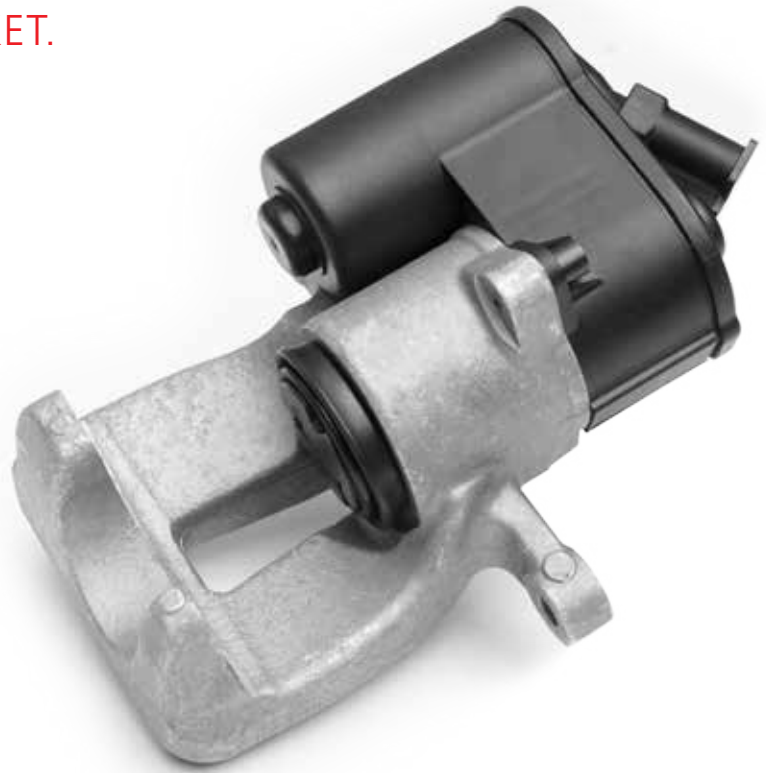

**WIEDERAUFBEREITETE BREMSSÄTTEL
MIT ELEKTRISCHER PARKBREMSE (EPB)**

100 % zuverlässig mit Bestwerten hinsichtlich Passung, Form und Funktion.

KOMPROMISSLOSE QUALITÄT FÜR DEN AUTOMOBILEN AFTERMARKET.

Wir bieten ein starkes Portfolio mit hoher Marktabdeckung. Allein unsere Auswahl an Bremskomponenten umfasst mehr als 12.000 Ersatzteile in Erstausrüsterqualität für fast 40.000 Fahrzeugtypen. Und laufend kommen weitere, neu verfügbare Produkte hinzu.

Jetzt bieten wir auch Bremssättel mit elektrischer Feststellbremse als wiederaufbereitete Ersatzteile aus Europa an – in gewohnt hoher Qualität, mit zwei Jahren Garantie und deutlich günstiger als fabrikneue Ersatzteile.

BREMSANLAGE

Bremssattel

RX419881A0 | RX419882A0

Bohrung-Ø [mm]	41
Bremssattelfarbe	gussgrau
Bremssattelausführung	Bremssattel mit Stellelement für elektr. Feststellbremse
Material	Gusseisen
Menge pro Verpackungseinheit	1
Austauschteil	1
Ergänzungsartikel/Ergänzende Info	ohne Halter
Fahrzeugausstattung	für Fahrzeuge mit elektrischer Feststellbremse
Position	Fahrerseite RX419881A0 Beifahrerseite RX419882A0